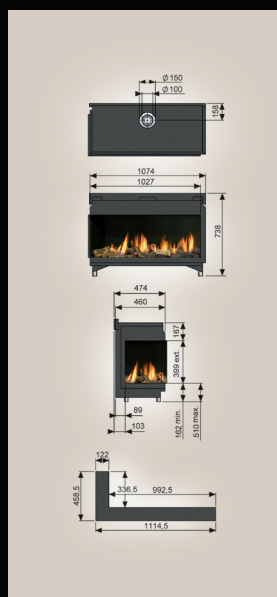

Duet L SMART