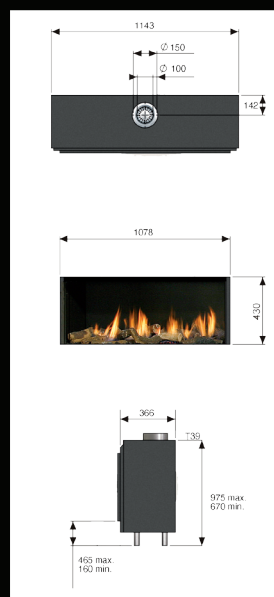

Relaxed L SMART