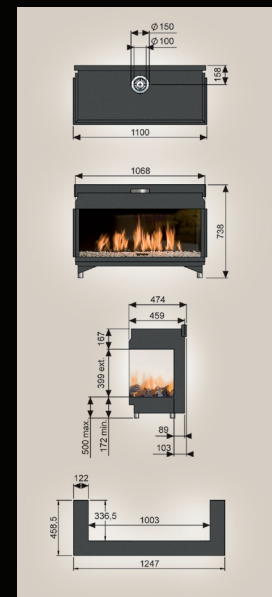

Triple L SMART

Glen Dimplex Benelux BV
Saturnus 8
NL-8448 CC Heerenveen
PO Box 219
NL-8440 AE Heerenveen
t +31 (0)513 656 500
f +31 (0)513 656 501
e info@faber.nl
i www.faber.nl

Glen Dimplex Benelux BV
Vestiging België/ Adresse Belgique
Burgemeester Maenhoutstraat 64
B-9820 Merelbeke
t +32 (0)9 210 02 10/210 02 11
f +32 (0)9 210 02 12
e info@faber.be
i www.faber.be